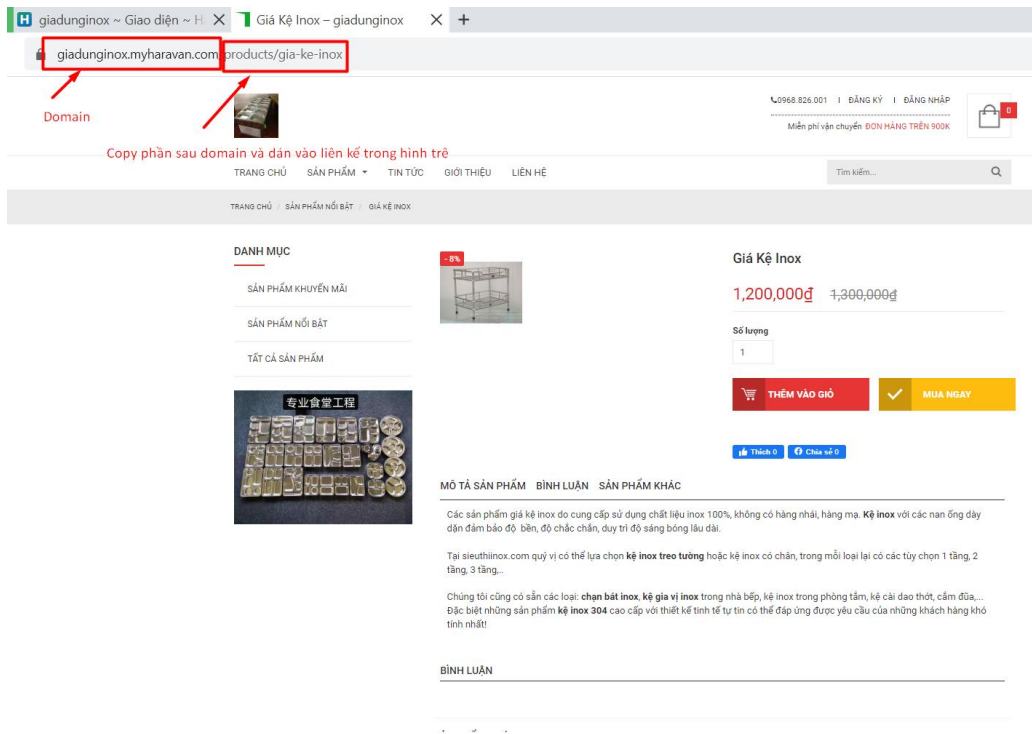

Mình có thể liên kết đến một trang khác bằng cách copy đường link liên kết trên website sau domain