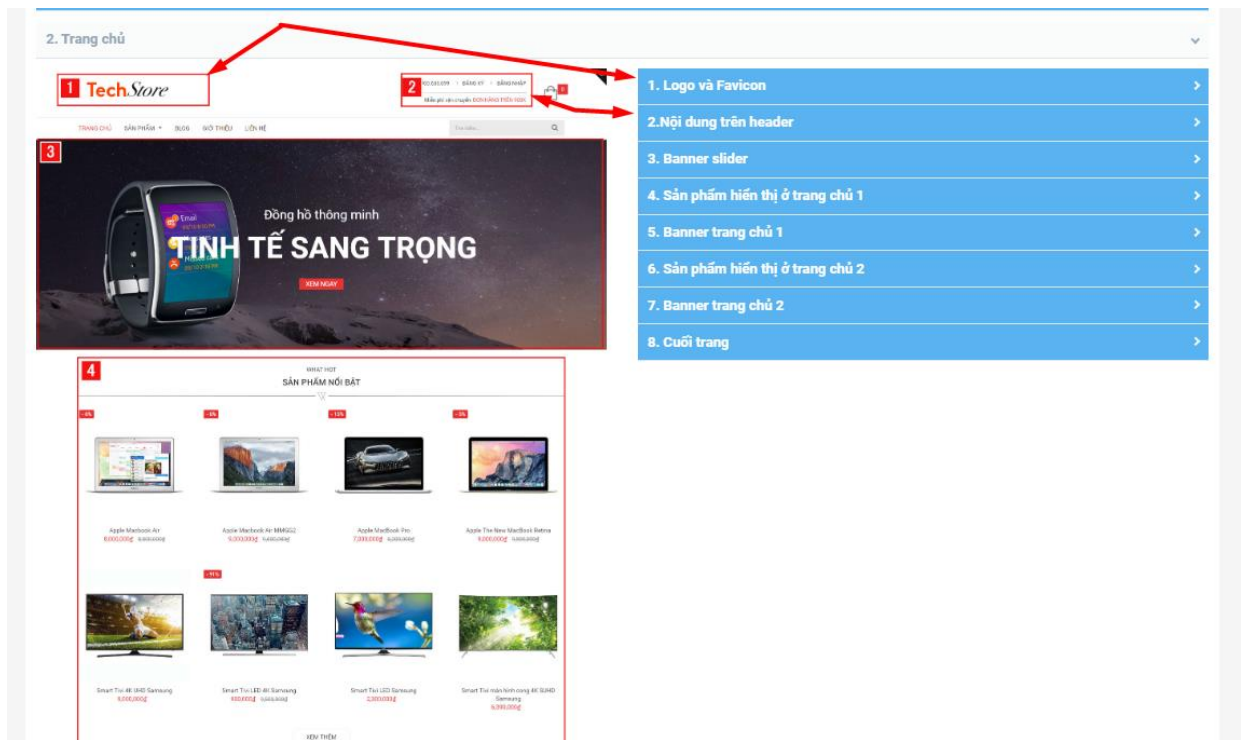

Phần này lưu ý gắn kết nối trang như sau:

Banner slider

Kích thước banner hiển thị tốt nhất 1600x550 pixel, các banner nên có chiều cao bằng nhau.

Hình 1

Hiển thị? ☒

Hình ảnh [Chọn hình](#)
slideshow_1.jpg

Tiêu đề 1 Gia Dụng Inox

Tiêu đề 2 Người Dùng Thông Minh, Nhà

Tiêu đề liên kết Xem ngay

Trang liên kết </collections/all>

Chú thích ảnh ALT Gia Dụng Inox

Canh chỉnh nội dung Canh giữa

Hiệu ứng bounceIn