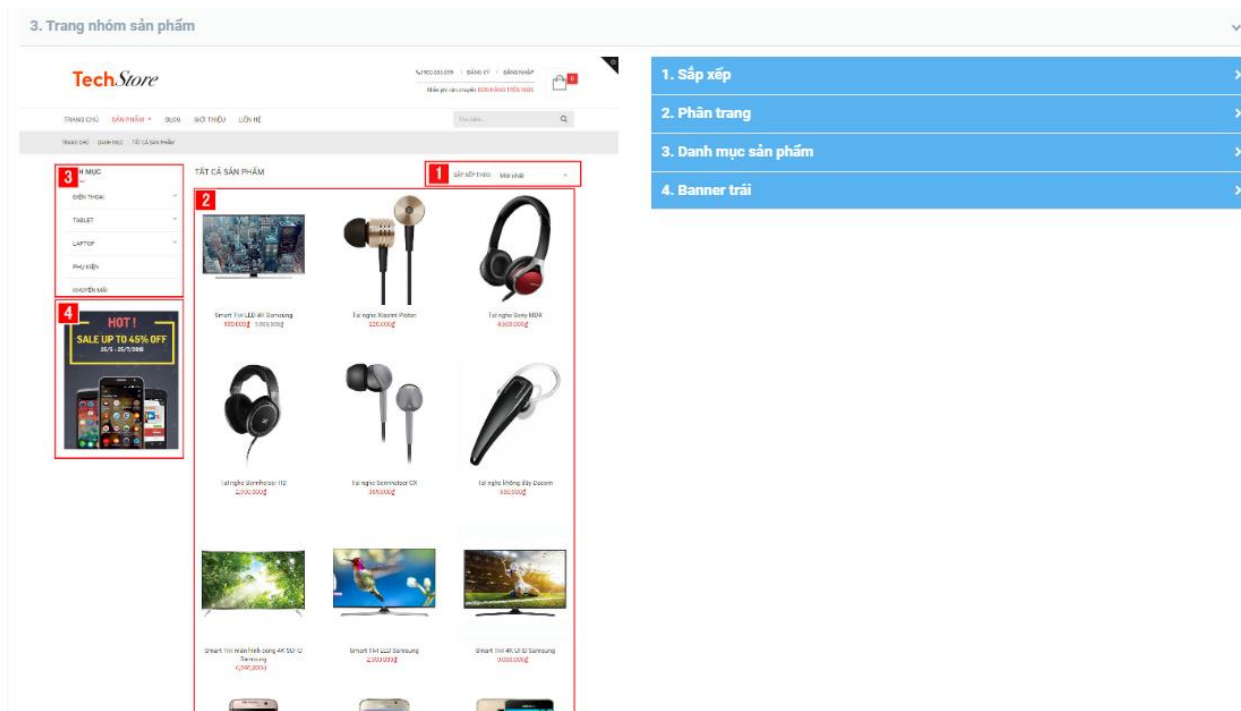

Tương tự cho các trang còn lại mình sẽ nhìn tương ứng trên từng trang và thay đổi nội dung tương tự